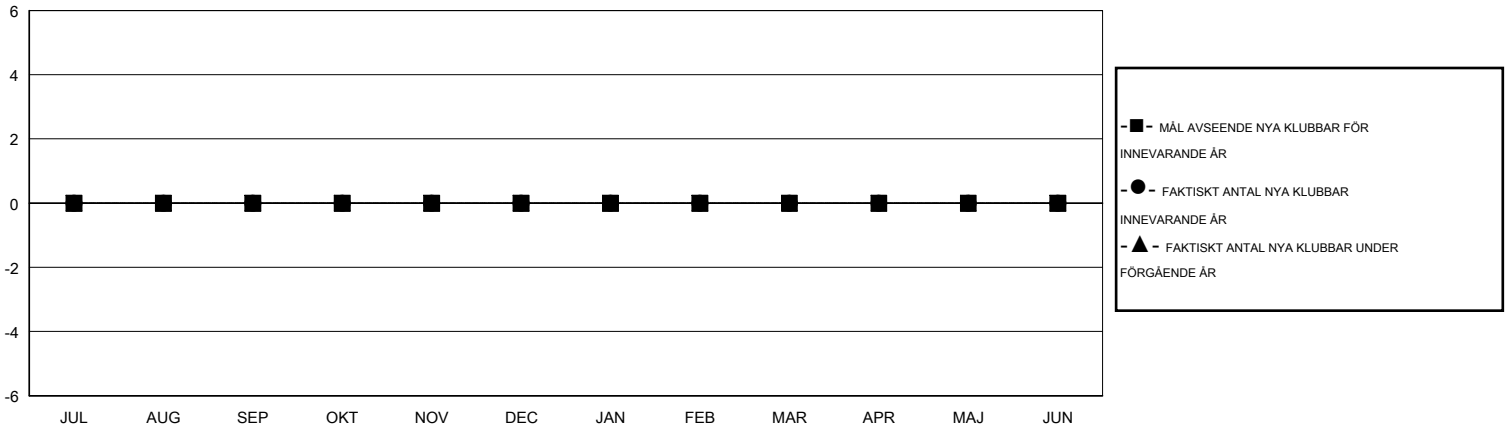

MONTHLY MEMBERSHIP PROGRESS REPORT

District 104 D

Results as of: 2/17/2014 11:17:44AM

GMT: JØRN ANDERSEN

OMRÅDE NORWAY

GMT KO 4

Klubbar					Medlemmar				
RESULTAT FÖR 2013-2014					RESULTAT FÖR 2013-2014				
KVARTAL	MÅL AVSEENDE NYA KLUBBAR	FAKTISKT ANTAL NYA KLUBBAR	FAKTISKT ANTAL NEDLAGDA KLUBBAR	FAKTISK NETTOÖKNING / MINSKNING	KVARTAL	MÅL AVSEENDE NYA MEDLEMMAR	FAKTISKT ANTAL NYA MEDLEMMAR	FAKTISKT ANTAL AVFÖRDA MEDLEMMAR	FAKTISK NETTOÖKNING / MINSKNING
JUL/AUG/SEP	0	0	0	0	JUL/AUG/SEP	-2	27	33	-6
OKT/NOV/DEC	0	0	0	0	OKT/NOV/DEC	3	13	16	-3
JAN/FEB/MAR	0	0	0	0	JAN/FEB/MAR	10	6	27	-21
APR/MAJ/JUN	0	0	0	0	APR/MAJ/JUN	4	0	0	0

MÅL OCH FAKTISKT ANTAL NYA KLUBBAR

MÅL OCH FAKTISKT ANTAL MEDLEMMAR

NEDLAGDA KLUBBAR: 0

15 CLUBS OF 40 TOG UPP EN ELLER FLER NYA MEDLEMMAR

KÖNSFÖRDELNING

MAN 833 (84.74%)
KVINNA 150 (15.26%)

AVFÖRDA MEDLEMMAR