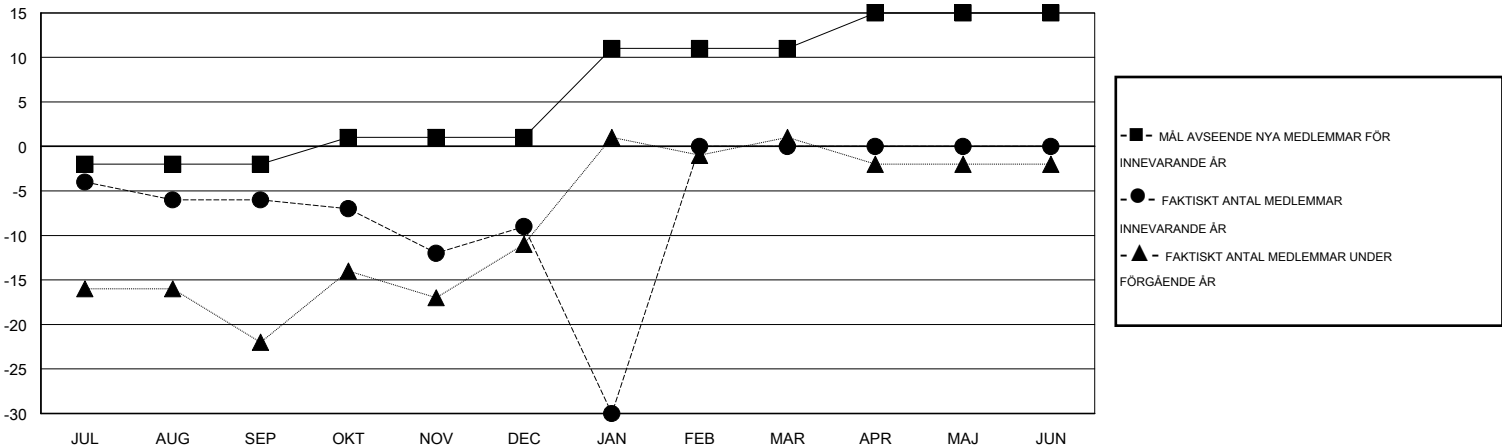

MONTHLY MEMBERSHIP PROGRESS REPORT

District 104 D

Results as of: 2/17/2014 11:17:44AM

GMT: JØRN ANDERSEN

OMRÅDE NORWAY

GMT KO 4

Klubbar					Medlemmar				
RESULTAT FÖR 2013-2014					RESULTAT FÖR 2013-2014				
KVARTAL	MÅL AVSEENDE NYA KLUBBAR	FAKTISKT ANTAL NYA KLUBBAR	FAKTISKT ANTAL NEDLAGDA KLUBBAR	FAKTISK NETTOÖKNING / MINSKNING	KVARTAL	MÅL AVSEENDE NYA MEDLEMMAR	FAKTISKT ANTAL NYA MEDLEMMAR	FAKTISKT ANTAL AVFÖRDA MEDLEMMAR	FAKTISK NETTOÖKNING / MINSKNING
JUL/AUG/SEP	0	0	0	0	JUL/AUG/SEP	-2	27	33	-6
OKT/NOV/DEC	0	0	0	0	OKT/NOV/DEC	3	13	16	-3
JAN/FEB/MAR	0	0	0	0	JAN/FEB/MAR	10	6	27	-21
APR/MAJ/JUN	0	0	0	0	APR/MAJ/JUN	4	0	0	0

MÅL OCH FAKTISKT ANTAL NYA KLUBBAR

MÅL OCH FAKTISKT ANTAL MEDLEMMAR

NEDLAGDA KLUBBAR: 0

15 CLUBS OF 40 TOG UPP EN ELLER FLER NYA MEDLEMMAR

KÖNSFÖRDELNING

MAN 833 (84.74%)
KVINNA 150 (15.26%)

AVFÖRDA MEDLEMMAR